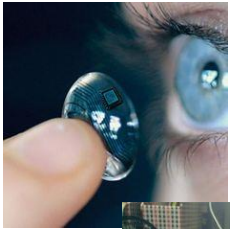

Futur = Avenir.

Futuriste = Qui a le caractère d'une anticipation sur l'évolution des techniques et de la société de l'avenir : Une vision futuriste du monde.

Haute technologie = high-tech, nouvelles technologies

DESIGN D'OBJET

Sponsor Anzeigen,